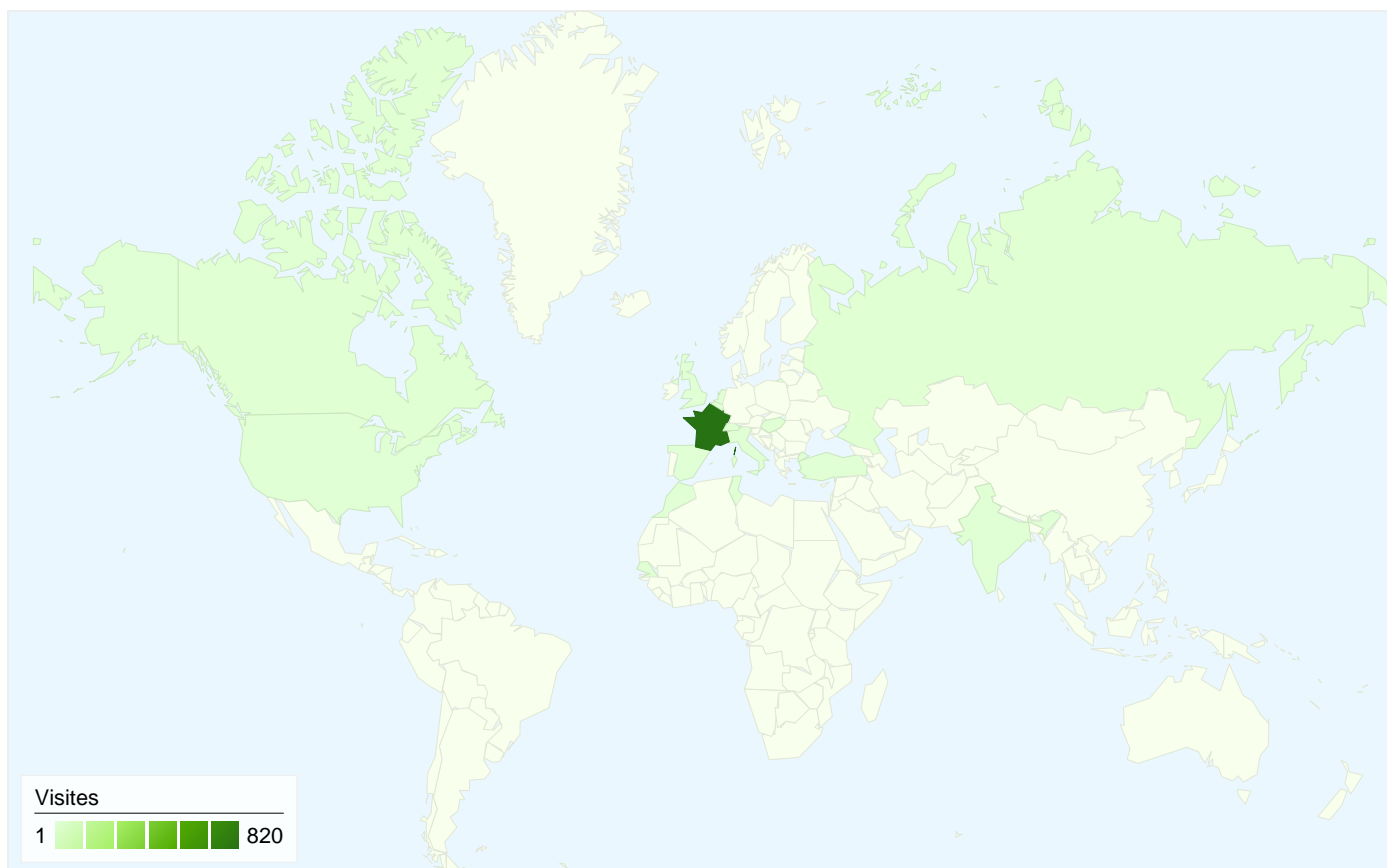

Au total, 851 visites ont été générées sur l'ensemble des sources de trafic.

 19,62 % Trafic direct

 17,16 % Sites de référence

 63,22 % Moteurs de recherche

■ Moteurs de recherche

538,00 (63,22 %)

■ Accès directs

167,00 (19,62 %)

■ Sites référents

146,00 (17,16 %)

## 851 visite(s) provenant de 17 pays/territoires