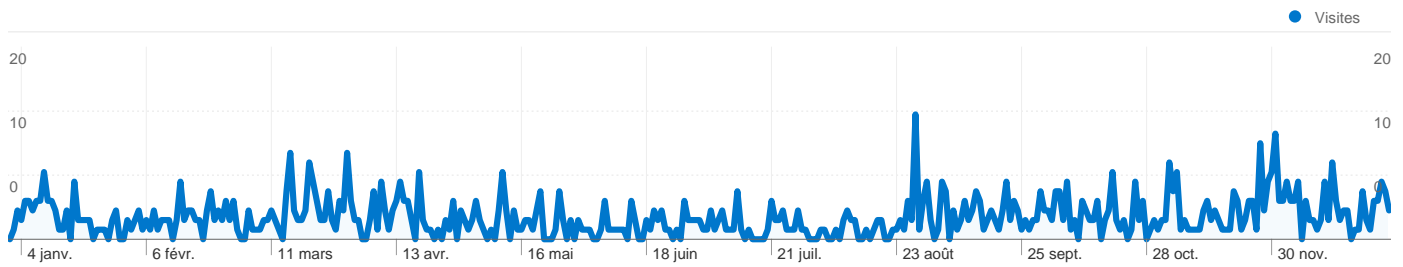

## Vue d'ensemble du contenu

Pages	Pages vues	Pages vues (en %)
/	625	37,03 %
/commercant.htm	500	29,62 %
/agenda.htm	109	6,46 %
/artisan.htm	90	5,33 %
/le_bureau.htm	85	5,04 %

**631 internautes ont visité ce site.**

**851 Visites**

**631 Visiteurs uniques absolus**

**1 688 Pages vues**

**1,98 Nombre moyen de pages vues**

**00:01:48 Temps passé sur le site**

**60,52 % Taux de rebond**

**71,68 % Nouvelles visites**

Au total, 851 visites ont été générées sur l'ensemble des sources de trafic.

 19,62 % Trafic direct

 17,16 % Sites de référence

 63,22 % Moteurs de recherche

■ Moteurs de recherche

538,00 (63,22 %)

■ Accès directs