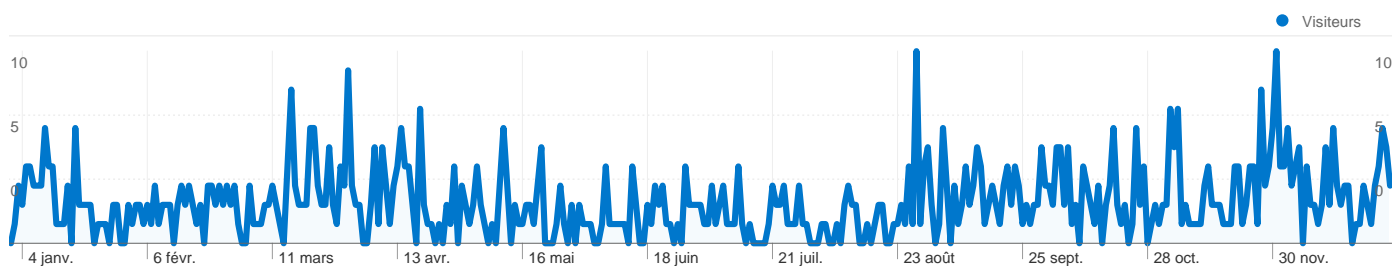

631 internautes ont visité ce site.

851 Visites

631 Visiteurs uniques absolus

1 688 Pages vues

1,98 Nombre moyen de pages vues

00:01:48 Temps passé sur le site

60,52 % Taux de rebond

71,68 % Nouvelles visites

Profil technique

Navigateur	Visites	Visites (en %)	Vitesse de connexion	Visites	Visites (en %)
Internet Explorer	590	69,33 %	DSL	697	81,90 %
Firefox	181	21,27 %	Unknown	93	10,93 %
Chrome	45	5,29 %	T1	33	3,88 %
Safari	20	2,35 %	Cable	15	1,76 %
Opera	4	0,47 %	Dialup	9	1,06 %