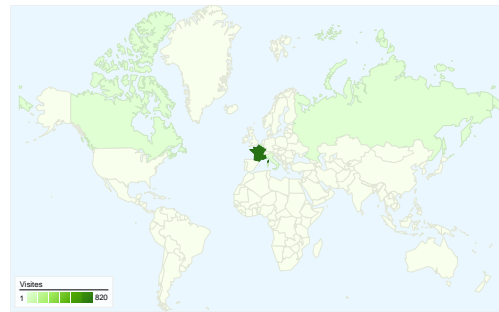

## Vue d'ensemble des visiteurs

**Visiteurs**  
**631**

## Synthèse géographique

Au total, 851 visites ont été générées sur l'ensemble des sources de trafic.

 19,62 % Trafic direct

 17,16 % Sites de référence

 63,22 % Moteurs de recherche

■ Moteurs de recherche

538,00 (63,22 %)

■ Accès directs

## 851 visite(s) provenant de 17 pays/territoires