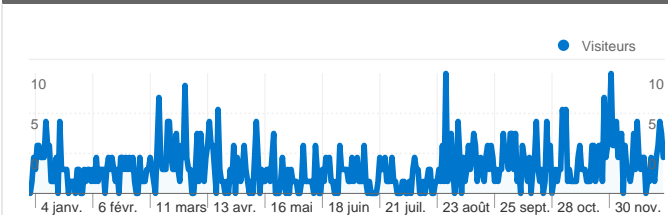

## Fréquentation du site

**851** Visites

**60,52 %** Taux de rebond

**1 688** Pages vues

**00:01:48** Temps moyen passé sur le site

**1,98** Pages par visite

**71,68 %** Nouvelles visites (en %)

## Vue d'ensemble des visiteurs

**Visiteurs**  
**631**